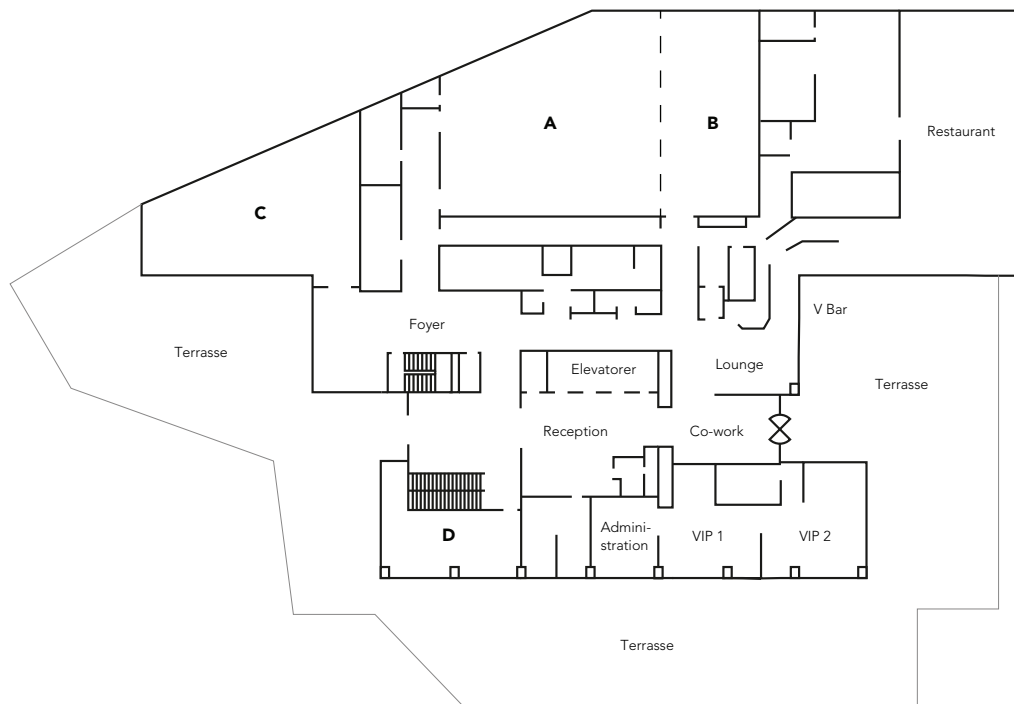

LOKALEOVERSIGT COMWELL AARHUS

LOKALER	m ²	 GRUPPEBORDE	 BIOGRAF	 KONGRES	 SKOLEBORDE	 U-BORD	 RUNDE BORDE	 MØDEBORD	 STÅENDE RECEPTION
A	294	126	350	172	136	48	130	40	250
B	156	72	150	120	70	44	80	40	130
A+B	450	198	500	272	204	70	180	80	400
C	191	42	138	100	72	32	70	40	150
D	77	24	60	40	30	24	30	18	55
G	58	24	56	32	24	20	-	-	-
H	24	-	-	-	-	-	-	10	-
I	24	-	-	-	-	-	-	10	-
J	56	24	49	32	24	20	-	-	-
K	103	36	100	64	44	26	40	32	-
L	51	-	-	-	-	-	-	16	-
M	25	-	-	-	-	-	-	10	-
N	26	-	-	-	-	-	-	10	-
O	52	18	43	30	20	16	-	-	-
3.1	-	-	-	-	-	-	-	6	-
3.2	-	-	-	-	-	-	-	6	-
4.1	-	-	-	-	-	-	-	6	-
4.2	-	-	-	-	-	-	-	6	-
5.1	-	-	-	-	-	-	-	6	-
5.2	-	-	-	-	-	-	-	6	-

Parkeringskælder ✓

Fitness ✓

Antal værelser: 240

Antal mødelokaler: 20

LOKALEOVERSIGT COMWELL AARHUS

1. SAL

2. SAL