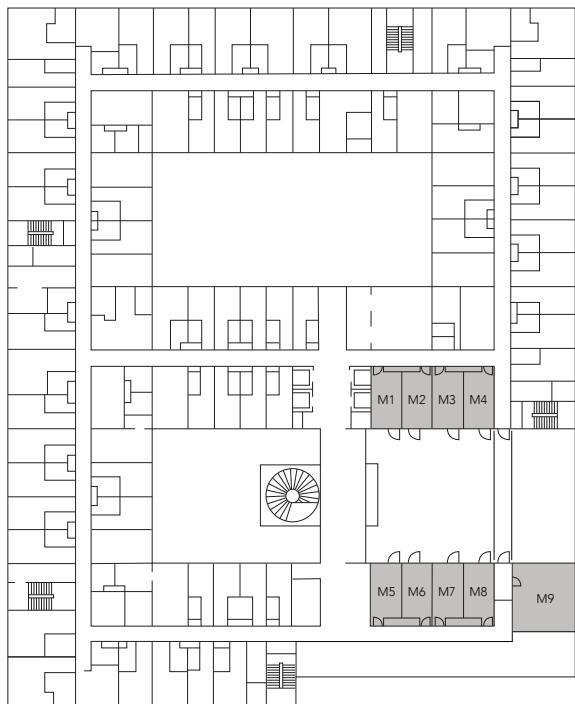

LOKALEOVERSIGT

COMWELL COPENHAGEN PORTSIDE

LOKALER	m ²						
		U-BORD	SKOLEBORDE	BIOGRAF	6 PERSONER	8 PERSONER	KONGRES
A	267	44	114	225	72	72	144
B	149	30	56	105	36	48	64
AB	416	72	196	375	108	144	240
C	55	18	18	47	18	-	28
D	61	22	24	56	24	-	32
E	67	22	24	63	-	-	32
F	67	22	24	63	-	-	32
G	92	26	40	90	-	-	48
H	209	40	96	231	72	64	140
M1	18	-	-	-	-	8	-
M2	18	-	-	-	-	8	-
M3	18	-	-	-	-	8	-
M4	18	-	-	-	-	8	-
M5	18	-	-	-	-	8	-
M6	18	-	-	-	-	8	-
M7	18	-	-	-	-	8	-
M8	18	-	-	-	-	8	-
M9	41	12	12	40	-	-	-
UNDERETAGE <i>Udstillinger/events</i>	1200						

Der tages forbehold for ændringer og trykfejl.

LOKALEOVERSIGT COMWELL COPENHAGEN PORTSIDE

1. sal

Stueplan

Underetage