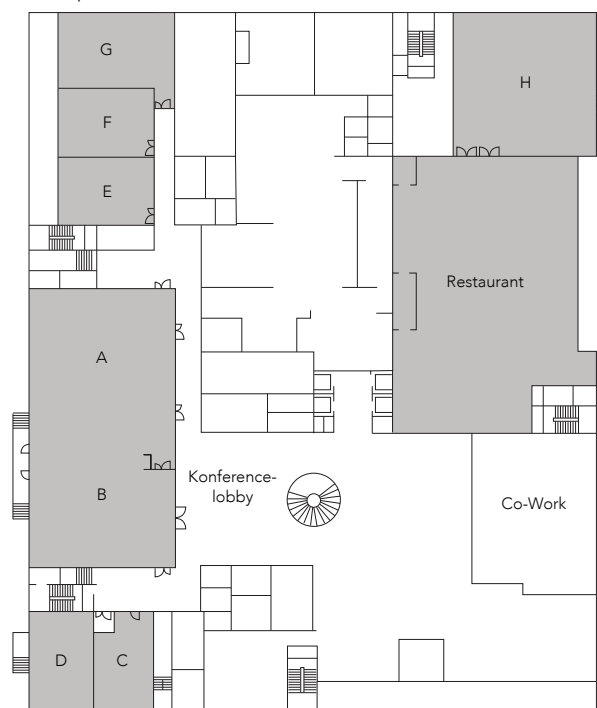

LOKALEOVERSIGT

COMWELL COPENHAGEN PORTSIDE

LOKALER	m ²						
		U-BORD	SKOLEBORDE	BIOGRAF	6 PERSONER	8 PERSONER	KONGRES
A	267	44	114	225	72	72	144
B	149	30	56	105	36	48	64
AB	416	72	196	375	108	144	240
C	55	18	18	47	18	-	28
D	61	22	24	56	24	-	32
E	67	22	24	63	-	-	32
F	67	22	24	63	-	-	32
G	92	26	40	90	-	-	48
H	209	40	96	231	72	64	140
M1	18	-	-	-	-	8	-
M2	18	-	-	-	-	8	-
M3	18	-	-	-	-	8	-
M4	18	-	-	-	-	8	-
M5	18	-	-	-	-	8	-
M6	18	-	-	-	-	8	-
M7	18	-	-	-	-	8	-
M8	18	-	-	-	-	8	-
M9	41	12	12	40	-	-	-
UNDERETAGE <i>Udstillinger/events</i>	1200						

Gratis Wi-Fi ✓

Fitness ✓

Restaurant ✓

(Kapacitet: 400 personer)

Bar ✓

Tæt på metrostation ✓

Antal værelser: 484

Møde- og konferencelokaler: 1

Der tages forbehold for ændringer og trykfejl.

LOKALEOVERSIGT COMWELL COPENHAGEN PORTSIDE

1. sal

Stueplan

Underetage