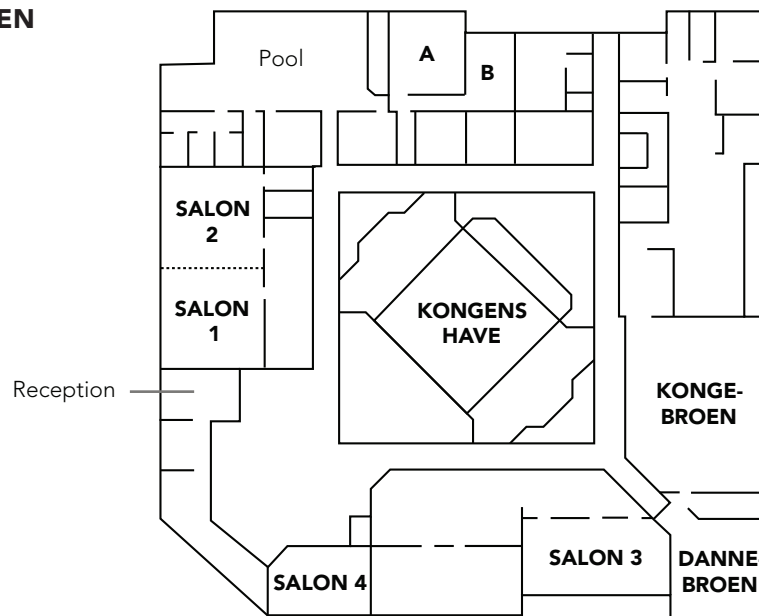

## COMWELL KONGEBROGAARDEN

LOKALER	m <sup>2</sup>						
		BIOGRAF	KONGRES	SKOLEBORDE	U-BORD	MØDEBORD	Ø-BORDE
<b>KONGENS HAVE</b>	154	140	60	90	32	30	80
<b>SALON 1</b>	56	40	12	24	18	14	24
<b>SALON 2</b>	56	40	12	24	18	14	24
<b>SALON 1+2</b>	112	80	30	50	36	30	48
<b>SALON 3</b>	64	40	20	30	28	20	24
<b>SALON 4</b>	40	20	10	14	12	14	16
<b>SALON 5</b>	42	30	-	20	14	14	20
<b>A</b>	33	14	12	14	12	12	16
<b>B</b>	22	-	8	-	-	8	8
<b>C</b>	20	-	-	-	-	8	8
<b>D</b>	20	-	-	-	-	8	8

Pool og Huttub ✓

Fitness ✓

Vinkælder ✓

A la carte restaurant ✓

Antal værelser: 62

Antal mødelokaler: 10

# LOKALEOVERSIGT COMWELL KONGEBROGAARDEN

## 1. SAL