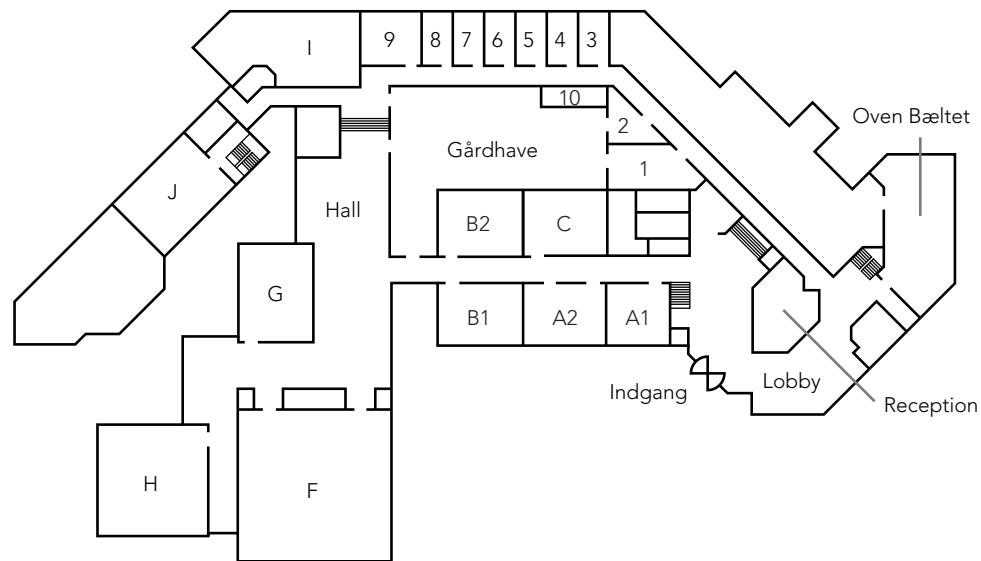

LOKALEOVERSIGT

COMWELL MIDDELFART

LOKALER	m ²													
		BIOGRAF	KONGRES MAX	NORM.	U-BORD	U-BORD LUKKET	SKOLE- BORD	SILDEBEN	BLOKBORD	AF 5	AF 4	ØER AF 6	AF 8	AF10
HALL	300	-	-	-	-	-	-	-	-	-	-	-	-	-
A1	51	36	-	-	14	22	24	16	16	4	3	3	2	2
A2	33	56	-	-	22	28	32	24	20	2	2	2	1	1
A	119	100	-	96	38	48	64	50	32	15	8	8	6	6
B1	67	56	-	-	22	28	32	24	20	6	4	4	3	3
B2	67	56	-	-	22	28	32	24	20	6	4	4	3	3
C	68	56	-	48	22	28	28	22	20	6	4	4	3	2
F	295	366	250	230	56	74	180	160	48	49	25	20	15	11
G	90	80	-	64	26	32	40	35	24	12	9	6	4	4
H	149	140	140	120	34	50	84*	60	28	20	15	9	6	5
I	87	90	-	84	32	38	64*	42	32	10	7	6	5	4
J	86	78	-	60	24	30	40	32	24	12	9	6	4	3
OVEN BÆLTET	109	85	-	72	28	36	48	42	32	12	10	7	5	4
1	38	21	-	-	11	14	18	12	10	-	3	2	1	1
2	20	-	-	-	-	-	-	-	10	-	-	-	-	-
3	19	-	-	-	-	-	-	-	10	-	-	-	-	-
4	19	-	-	-	-	-	-	-	10	-	-	-	-	-
5	19	-	-	-	-	-	-	-	10	-	-	-	-	-
6	19	-	-	-	-	-	-	-	10	-	-	-	-	-
7	19	-	-	-	-	-	-	-	10	-	-	-	-	-
8	19	-	-	-	-	-	-	-	10	-	-	-	-	-
9	40	36	-	-	16	20	18	16	18	-	3	3	2	1
10	19	-	-	-	-	-	-	-	10	-	-	-	-	-
BANKET	388	400	-	360	-	-	250	-	-	-	-	-	-	-
TRÉSOR	84	-	-	-	-	-	-	-	-	-	-	-	-	-
UDSIGTEN	169	-	-	-	-	-	-	-	-	-	-	-	-	-

*Skolebord uden midtergang

Wi-fi ✓

Antal værelser: 140

Antalmødelokaler: 22

LOKALEOVERSIGT COMWELL MIDDELFART

UNDERETAGEN

1. SAL