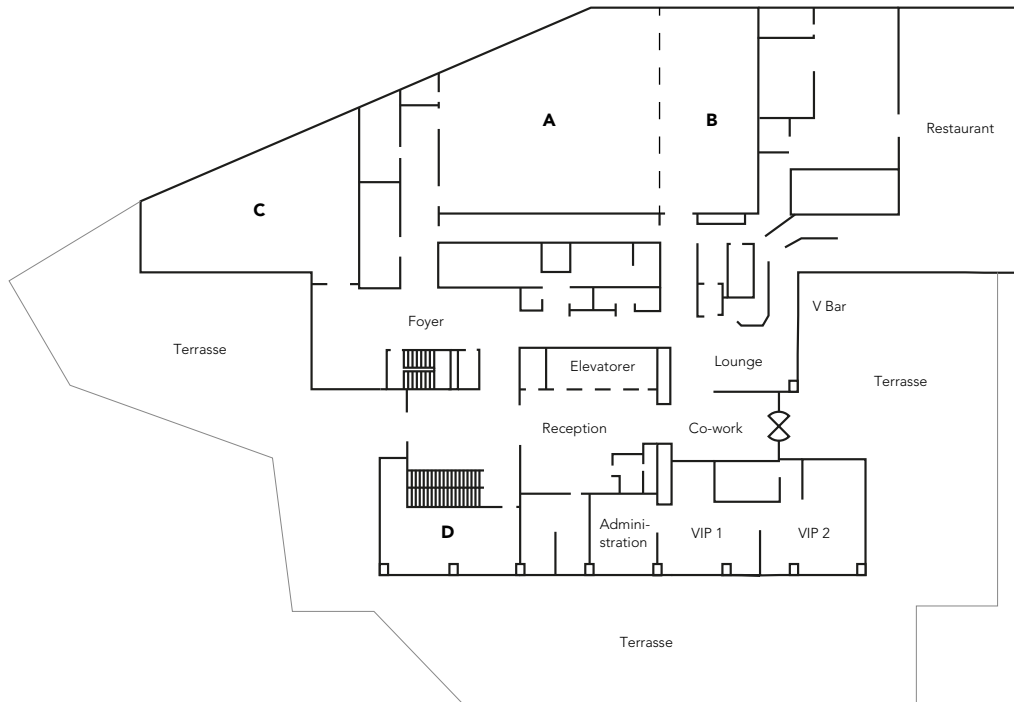

LOKALEOVERSIGT COMWELL AARHUS

1. SAL