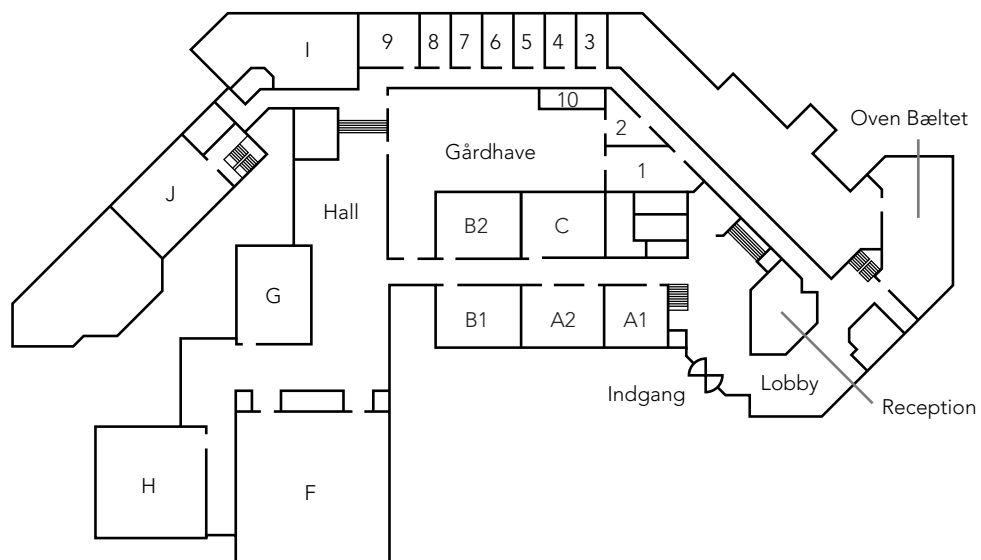

LOKALEOVERSIGT COMWELL MIDDELFART

LOKALER	m ²									ØER				
		BIOGRAF	KONGRES MAX	KONGRES NORM.	U-BORD	U-BORD LUKKET	SKOLE- BORD	SILDEBEN	BLOKBORD	AF 5	AF 6	AF 4	AF 8	AF10
HALL	300	-	-	-	-	-	-	-	-	-	-	-	-	-
A1	51	36	-	-	14	22	24	16	16	4	3	3	2	2
A2	33	56	-	-	22	28	32	24	20	2	2	2	1	1
A	119	100	-	96	38	48	64	50	32	15	8	8	6	6
B1	67	56	-	-	22	28	32	24	20	6	4	4	3	3
B2	67	56	-	-	22	28	32	24	20	6	4	4	3	3
C	68	56	-	48	22	28	28	22	20	6	4	4	3	2
F	295	366	250	230	56	74	180	160	48	49	25	20	15	11
G	90	80	-	64	26	32	40	35	24	12	9	6	4	4
H	149	140	140	120	34	50	84*	60	28	20	15	9	6	5
I	87	90	-	84	32	38	64*	42	32	10	7	6	5	4
J	86	78	-	60	24	30	40	32	24	12	9	6	4	3
OVEN BÆLTET	109	85	-	72	28	36	48	42	32	12	10	7	5	4
1	38	21	-	-	12	14	18	12	10	-	3	2	1	1
2	20	10	-	-	-	-	-	-	10	-	-	-	-	-
3	19	10	-	-	-	-	-	-	10	-	-	-	-	-
4	19	10	-	-	-	-	-	-	10	-	-	-	-	-
5	19	20	-	-	-	-	-	-	10	-	-	-	-	-
6	19	20	-	-	-	-	-	-	10	-	-	-	-	-
7	19	20	-	-	-	-	-	-	10	-	-	-	-	-
8	19	20	-	-	-	-	-	-	10	-	-	-	-	-
9	40	36	-	-	16	20	18	16	18	-	3	3	2	1
10	19	10	-	-	-	-	-	-	10	-	-	-	-	-
BANKET	388	400	-	360	-	-	250	-	-	-	-	-	-	-
TRÉSOR	84	-	-	-	-	-	-	-	-	-	-	-	-	-
UDSIGTEN	169	-	-	-	-	-	-	-	-	-	-	-	-	-

*Skolebord uden midtergang

Wi-fi ✓

Antal værelser: 140
Antalmødelokaler: 22

LOKALEOVERSIGT COMWELL MIDDELFART

UNDERETAGEN

1. SAL