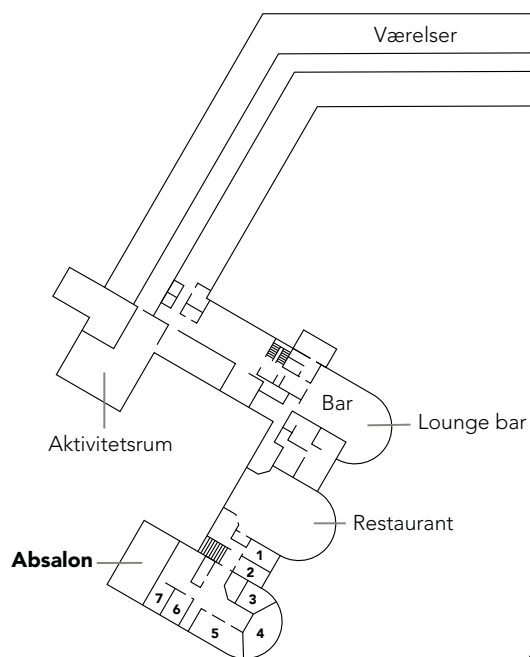

LOKALEOVERSIGT

COMWELL SORØ

LOKALER	m ²	 BIOGRAF	 KONGRES	 SKOLEBORDE	 U-BORD	 GRUPPEBORD	 ØER
HOLBERG	95	70	64	50	28	32	48
INGEMANN	146	170	120	112	42	52	72
HOLBERG +INGEMANN	241	220	180	150	60	66	148
SORØ-STUEN	45	50	24	20	20	20	24
ABSALON	48	50	30	26	24	24	24
ABILDSTUEN	45	25	-	-	-	18	-
PEDERSBORG	120	80	48	48	24	16	48
1	12	10	-	-	-	8	-
2	11	10	-	-	-	8	-
3	13	10	-	-	-	8	-
4	30	15	-	-	-	12	-
5	26	10	-	-	-	12	-
6	12	10	-	-	-	8	-
7	16	10	-	-	-	8	-

Bar ✓
Udlån af mountainbikes ✓

Skøn natur ✓
Div. løberuter ✓

Antal værelser: 93
Antal mødelokaler: 15

LOKALEOVERSIGT COMWELL SORØ

STUEN

1. SAL