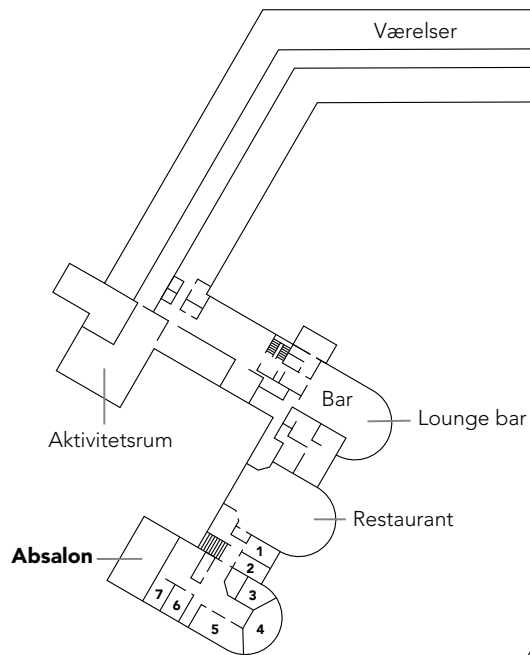

LOKALEOVERSIGT COMWELL SORØ

LOKALER	m ²	 BIOGRAF	 KONGRES	 SKOLEBORDE	 U-BORD	 GRUPPEBORD	 ØER
HOLBERG	95	70	64	50	28	32	48
INGEMANN	146	170	120	112	42	52	72
HOLBERG +INGEMANN	241	220	180	150	60	66	148
SORØ-STUEN	45	50	24	20	20	20	24
ABSALON	48	50	30	26	24	24	24
ABILDSTUEN	45	-	-	-	-	18	-
PEDERSBORG	120	80	48	48	24	16	48
1	12	-	-	-	-	8	-
2	11	-	-	-	-	8	-
3	13	-	-	-	-	8	-
4	30	-	-	-	-	12	-
5	26	-	-	-	-	12	-
6	12	-	-	-	-	8	-
7	16	-	-	-	-	8	-

Bar ✓
Udlån af mountainbikes ✓

Skøn natur ✓
Div. løberuter ✓

Antal værelser: 93
Antal mødelokaler: 15

LOKALEOVERSIGT COMWELL SORØ

STUEN

1. SAL