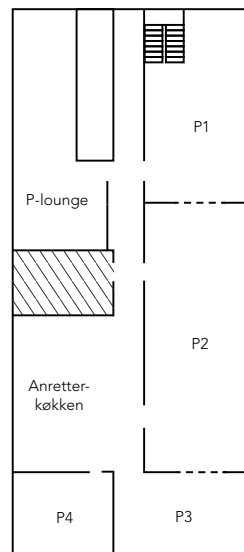

LOKALEOVERSIGT COMWELL HVIDE HUS AALBORG

15. SAL