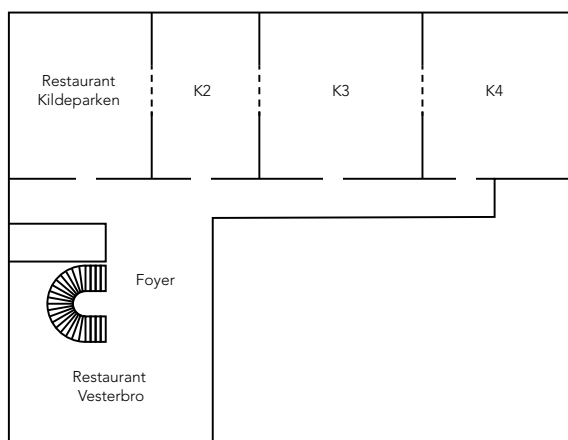

LOKALEOVERSIGT COMWELL HVIDE HUS AALBORG