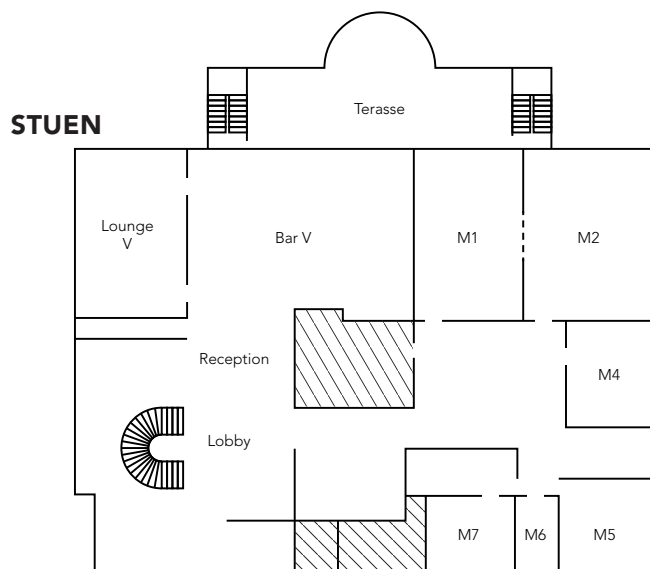

1. SAL

LOKALEOVERSIGT COMWELL HVIDE HUS AALBORG