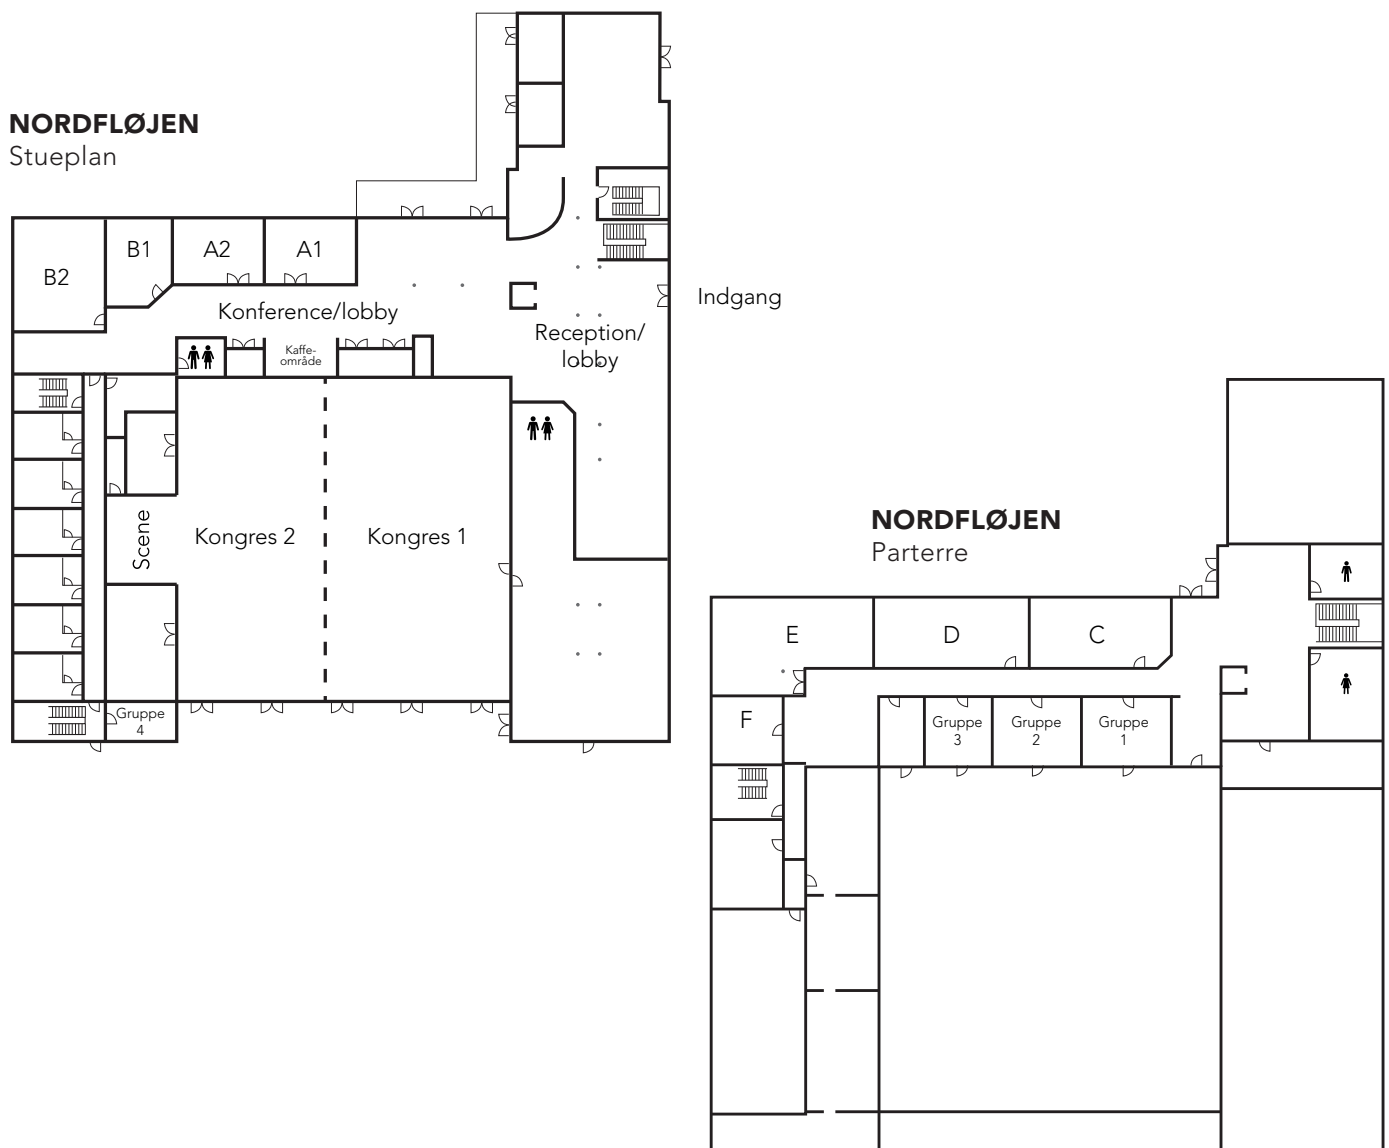

## HOVEDBYGNING

Stueplan

142 værelser ✓  
17 mødelokaler ✓

Fitness ✓

300 gratis parkeringspladser  
og 4 ladestandere (mod betaling) ✓

## LOKALEOVERSIGT

TEGNING OVER NORDFLØJENS LOKALEPLACERINGER

142 værelser ✓  
17 mødelokaler ✓

Fitness ✓

300 gratis parkeringspladser  
og 4 ladestandere (mod betaling) ✓