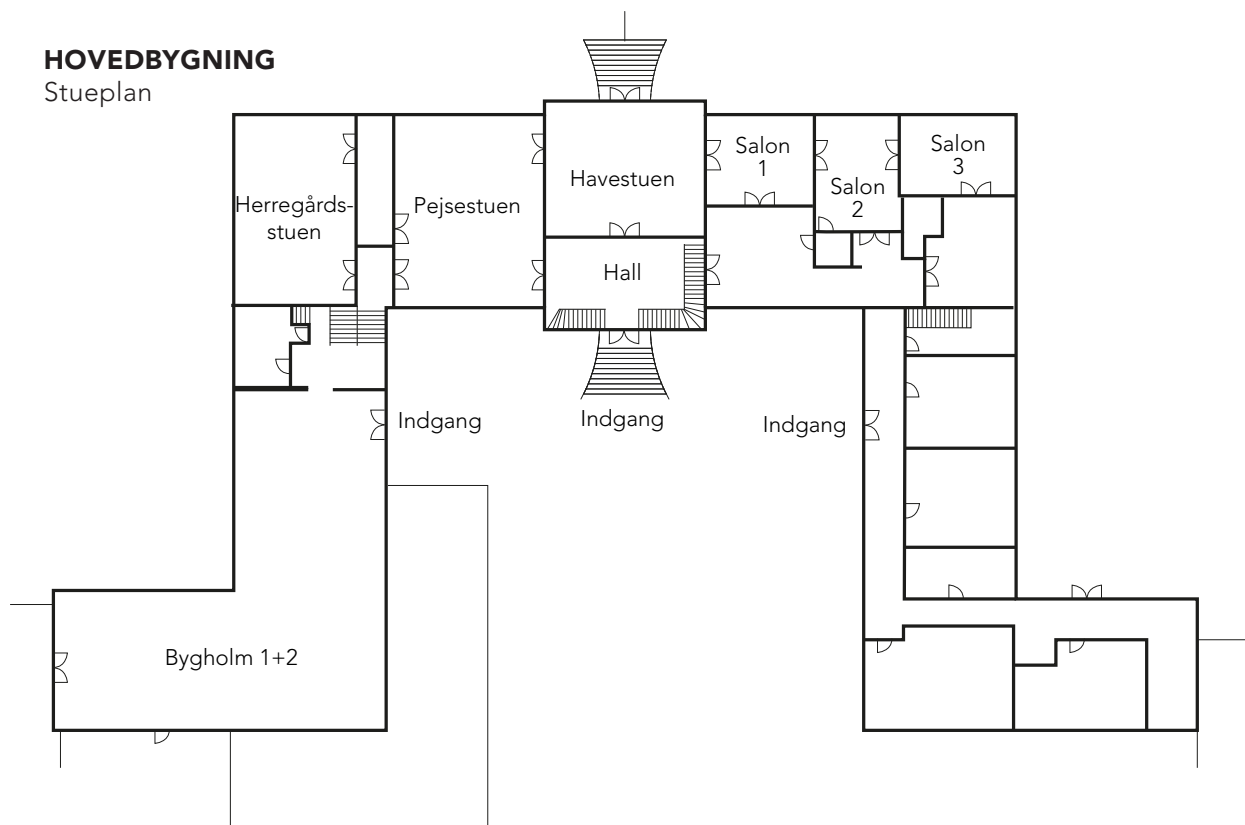

## HOVEDBYGNING

Stueplan

142 værelser ✓  
17 mødelokaler ✓

Fitness ✓

300 gratis parkeringspladser  
og 4 ladestandere (mod betaling) ✓