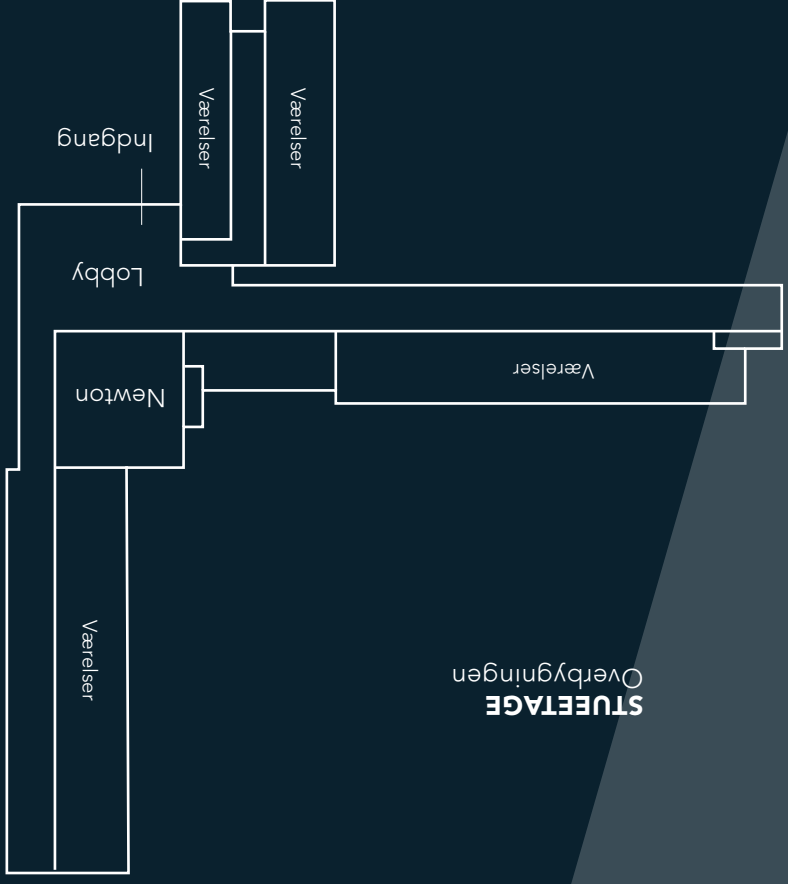

Nihitat erspicit lliendae cus adicissunt dolos alit expla voluptatur remped quid ex erum fugias sitatur?

Nem verro blaborum faccaecusape veliam, quisquunt amus, ut ommod mi, que intem sita commod evel magni- mi nverferrum quiam, cusae est, nus re sincis comnis aut doluptas magnatisquo mos eium quiam fuga.

# LOKALEOVERSIGT COMMWELL HOLTE

LOKALER	LOFTS HØJDE METER	m <sup>2</sup>	U-BORD	SKOLEBORDE	BIOGRAF	ØER	MODERBORDE	SILDBEN
SHAKESPEARE	5,9	150	36	80	150	80	42	116
MARK TWAIN	3,3	100	28	40	84	46	20	48
NIELS BOHR	2,4	70	-	16	25	-	18	-
JULIE	2,4	14	-	-	10	-	6	-
ROMEO	2,4	45	18	16	30	12	16	24
HAMLET	2,4	43	18	16	30	12	16	24
OPHELIA	2,4	76	22	36	60	30	20	-
NEWTON	5,1	81	24	36	76	40	18	36
H1	-	9	-	-	-	-	5	-
H2	-	9	-	-	-	-	5	-

UNDERTAGE  
Overbygningen

STUEETAGE  
Overbygningen

UNDERTAGE  
Hovedbygningen

STUEN  
Hovedbygningen

1. SAL  
Hovedbygningen