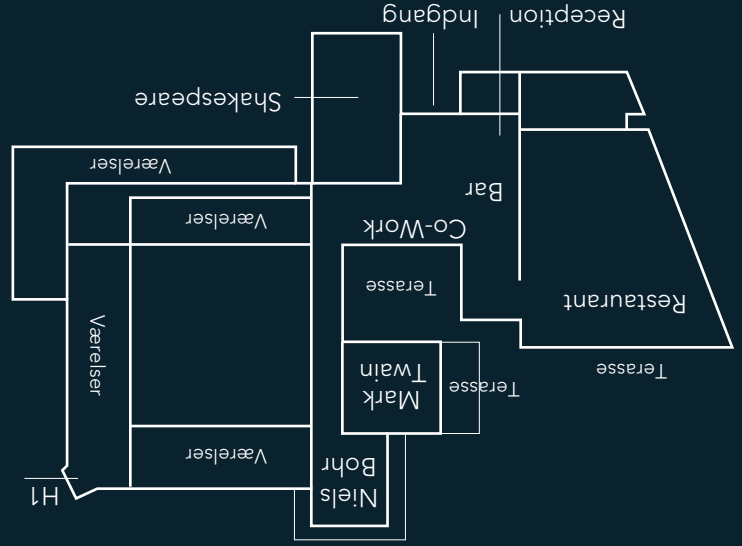

# LOKALEOVERSIGT COMMWELL HOLTE

LOKALER	LOFTS HØJDE METER	m <sup>2</sup>	U-BORD	SKOLEBORDE	BIOGRAF	ØER	MODERBORDE	SILDBEN
SHAKESPEARE	5,9	150	36	80	150	80	42	116
MARK TWAIN	3,3	100	28	40	84	46	20	48
NIELS BOHR	2,4	70	-	16	25	-	18	-
JULIE	2,4	14	-	-	10	-	6	-
ROMEO	2,4	45	18	16	30	12	16	24
HAMLET	2,4	43	18	16	30	12	16	24
OPHELIA	2,4	76	22	36	60	30	20	-
NEWTON	5,1	81	24	36	76	40	18	36
H1	-	9	-	-	-	-	5	-
H2	-	9	-	-	-	-	5	-

UNDERTAGE  
Overbygningen

STUEETAGE  
Overbygningen

UNDERTAGE  
Hovedbygningen

STUEN  
Hovedbygningen

1. SAL  
Hovedbygningen