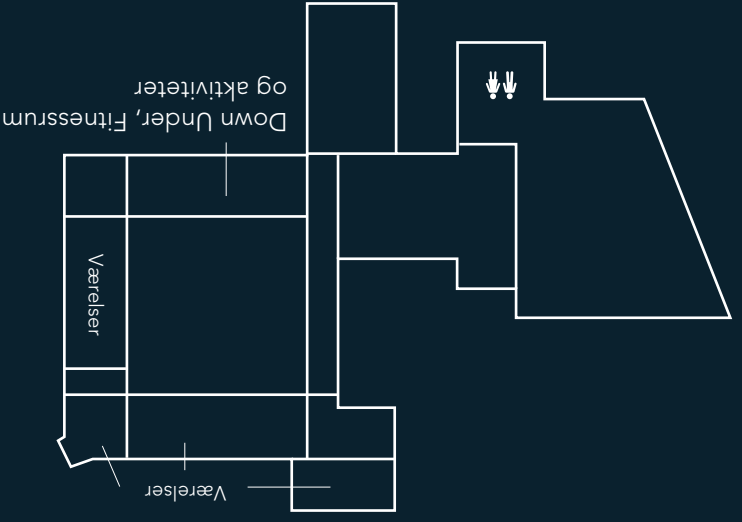

# LOKALEOVERSIGT COMMWELL HOLTE

LOKALER	LOFTS HØJDE METER	m <sup>2</sup>	U-BORD	SKOLEBORDE	BIOGRAF	ØER	MODERBORDE	SILDBEN
SHAKESPEARE	5,9	150	36	80	150	80	42	116
MARK TWAIN	3,3	100	28	40	84	46	20	48
NIELS BOHR	2,4	70	-	16	25	-	18	-
JULIE	2,4	14	-	-	10	-	6	-
ROMEO	2,4	45	18	16	30	12	16	24
HAMLET	2,4	43	18	16	30	12	16	24
OPHELIA	2,4	76	22	36	60	30	20	-
NEWTON	5,1	81	24	36	76	40	18	36
H1	-	9	-	-	-	-	5	-
H2	-	9	-	-	-	-	5	-

UNDERTAGE  
Overbygningen

STUEETAGE  
Overbygningen

UNDERTAGE  
Hovedbygningen

STUEN  
Hovedbygningen

1. SAL  
Hovedbygningen