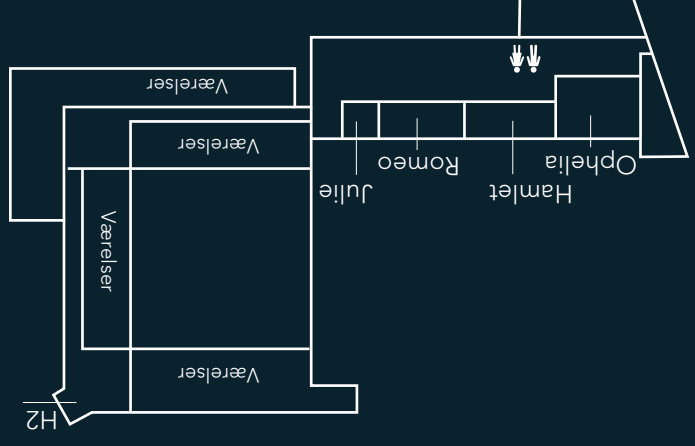

# LOKALEOVERSIGT COMMWELL HOLTE

LOKALER	LOFTS HØJDE METER	m <sup>2</sup>	U-BORD	SKOLEBORDE	BIOGRAF	ØER	MODERBORDE	SILDBEN
SHAKESPEARE	5,9	150	36	80	150	80	42	116
MARK TWAIN	3,3	100	28	40	84	46	20	48
NIELS BOHR	2,4	70	-	16	25	-	18	-
JULIE	2,4	14	-	-	10	-	6	-
ROMEO	2,4	45	18	16	30	12	16	24
HAMLET	2,4	43	18	16	30	12	16	24
OPHELIA	2,4	76	22	36	60	30	20	-
NEWTON	5,1	81	24	36	76	40	18	36
H1	-	9	-	-	-	-	5	-
H2	-	9	-	-	-	-	5	-

UNDERTAGE  
Overbygningen

STUEETAGE  
Overbygningen

UNDERTAGE  
Hovedbygningen

STUEN  
Hovedbygningen

1. SAL  
Hovedbygningen