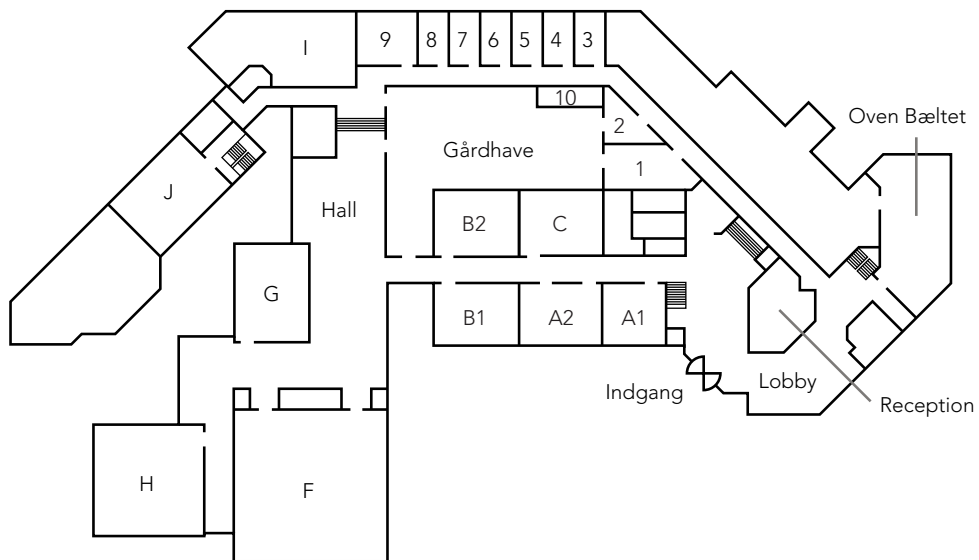

LOKALEOVERSIGT COMWELL MIDDELFART

LOKALER	LOFTS- HØJDE METER	m ²												
			BIOGRAF	KONGRES MAX NORM.	U-BORD	U-BORD LUKKET	SKOLE- BORD	SILDEBEN	BLOKBORD	AF 5 **	AF 4	ØER AF 6	AF 8	AF 10
HALL	3,60	300	-	-	-	-	-	-	-	-	-	-	-	-
A1	3,60	51	36	-	-	14	22	24	16	16	4	3	3	2
A2	3,60	69	56	-	-	22	28	32	24	20	9	4	4	3
A	3,60	119	100	-	96	38	48	64	50	32	15	8	8	6
B1	3,60	67	56	-	-	22	28	32	24	20	6	4	4	3
B2	3,60	67	56	-	-	22	28	32	24	20	6	4	4	3
C	3,60	68	56	-	48	22	28	28	22	20	9	5	4	3
F	4,00	295	366	250	230	56	74	180	160	48	49	25	20	15
G	4,00	90	80	-	64	26	32	40	35	24	12	9	6	4
H	4,00	149	140	140	120	34	50	84*	60	28	20	15	9	6
I	2,47	87	90	-	84	32	38	64*	42	32	10	7	6	5
J	2,40	86	78	-	60	24	30	40	32	24	12	9	6	4
OVEN BÆLTET	2,40	109	85	-	72	28	36	48	42	32	12	10	7	5
1	2,47	38	21	-	-	11	14	13	12	10	-	3	2	1
2	2,47	20	10	-	-	-	-	-	-	10	-	-	-	-
3	2,47	19	10	-	-	-	-	-	-	10	-	-	-	-
4	2,47	19	10	-	-	-	-	-	-	10	-	-	-	-
5	2,47	19	20	-	-	-	-	-	-	10	-	-	-	-
6	2,47	19	20	-	-	-	-	-	-	10	-	-	-	-
7	2,47	19	20	-	-	-	-	-	-	10	-	-	-	-
8	2,47	19	20	-	-	-	-	-	-	10	-	-	-	-
9	2,47	40	36	-	-	16	20	18	16	18	-	3	3	2
10	2,47	19	10	-	-	-	-	-	-	10	-	-	-	-
BANKET	3,59	388	400	-	360	-	-	250	-	-	-	-	-	-
TRÉSOR		84	-	-	-	-	-	-	-	-	-	-	-	-
UDSIGTEN		169	-	-	-	-	-	-	-	-	-	-	-	-

*Skolebord uden midtergang **Små ø'er med kun et enkelt bord

Antal værelser: 140
Antalmødelokaler: 22

Wi-fi ✓

LOKALEOVERSIGT COMWELL MIDDELFART

UNDERETAGEN

1. SAL