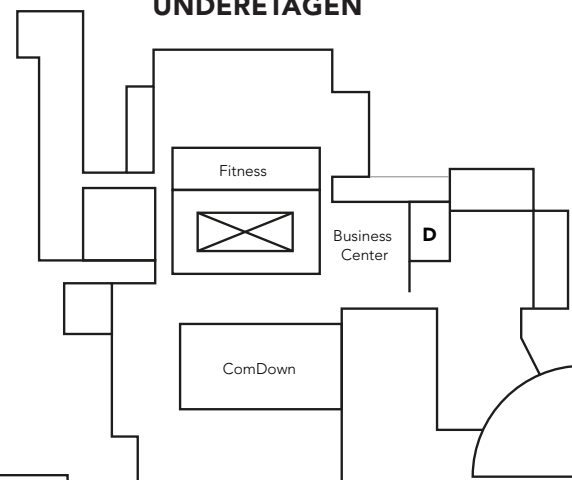

LOKALEOVERSIGT COMWELL ROSKILDE

LOKALER	LOFTS- HØJDE METER	m ²	 BIOGRAF	 KONGRES	 SKOLEBORDE	 U-BORD	 LUKKET U-BORD	 SILDEBÆN	 AMFI	 Ø-BORDE
A	>6,00	330	200	-	-	-	-	-	200	-
A2	2,49	35	24	12	12	12	-	12	-	-
A3	2,49	35	24	12	12	12	-	12	-	-
A2+A3	2,49	70	42	28	28	28	-	28	-	-
C	2,43	71	48	16	32	20	24	18	-	24
D	2,40	71	48	16	32	20	24	18	-	24
E	2,60	72	62	18	40	22	28	32	-	24
F	2,60	72	62	18	40	22	28	32	-	24
G	2,60	72	62	18	40	22	28	32	-	24
HIMMELEV	4,85	296	280	200	108	42	52	96	-	96
H2	4,85	32	25	12	-	-	-	-	-	-
H3	4,85	21	10	8	-	-	-	-	-	-
H4	2,50	33	25	12	-	-	-	-	-	-
H5	2,50	16	10	6	-	-	-	-	-	-
H6	2,50	16	10	6	-	-	-	-	-	-
K	2,50	45	30	14	24	14	28	24	-	16
K2	2,50	21	10	10	-	-	-	-	-	-
K3	2,50	23	15	12	-	-	-	-	-	-
K4	2,50	24	15	12	-	-	-	-	-	-
K5	2,50	24	15	12	-	-	-	-	-	-
K6	2,50	24	15	12	-	-	-	-	-	-
K7	2,50	24	15	12	-	-	-	-	-	-
K8	2,50	24	15	12	-	-	-	-	-	-
K9	2,50	21	10	10	-	-	-	-	-	-
L	2,50	134	120	100	60	32	40	52	-	48
L2	2,50	32	25	12	-	-	-	-	-	-
L3	2,50	32	25	12	-	-	-	-	-	-
L4	2,50	22	10	8	-	-	-	-	-	-
L5	2,50	16	10	9	-	-	-	-	-	-
L6	2,50	16	10	6	-	-	-	-	-	-
L7	2,50	16	10	6	-	-	-	-	-	-
L8	2,50	21	10	9	-	-	-	-	-	-

Antal værelser: 159

Antal mødelokaler: 31

LOKALEOVERSIGT COMWELL ROSKILDE

STUEN

UNDERETAGEN

1. SAL