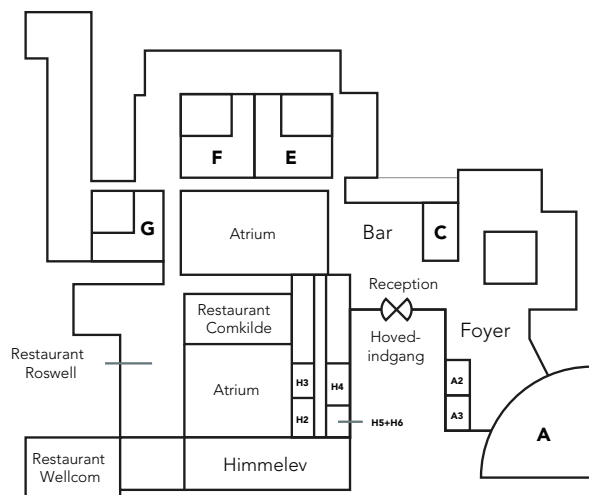

LOKALEOVERSIGT COMWELL ROSKILDE

LOKALER	LOFTS- HØJDE METER	m ²	 BIOGRAF	 KONGRES	 SKOLEBORDE	 U-BORD	 LUKKET U-BORD	 SILDEBÆN	 AMFI	 Ø-BORDE
A	>6,00	330	200	-	-	-	-	-	200	-
A2	2,49	35	24	12	12	12	-	12	-	-
A3	2,49	35	24	12	12	12	-	12	-	-
A2+A3	2,49	70	42	28	28	28	-	28	-	-
C	2,43	71	48	16	32	20	24	18	-	24
D	2,40	71	48	16	32	20	24	18	-	24
E	2,60	72	62	18	40	22	28	32	-	24
F	2,60	72	62	18	40	22	28	32	-	24
G	2,60	72	62	18	40	22	28	32	-	24
HIMMELEV	4,85	296	280	200	108	42	52	96	-	96
H2	4,85	32	25	12	-	-	-	-	-	-
H3	4,85	21	10	8	-	-	-	-	-	-
H4	2,50	33	25	12	-	-	-	-	-	-
H5	2,50	16	10	6	-	-	-	-	-	-
H6	2,50	16	10	6	-	-	-	-	-	-
K	2,50	45	30	14	24	14	28	24	-	16
K2	2,50	21	10	10	-	-	-	-	-	-
K3	2,50	23	15	12	-	-	-	-	-	-
K4	2,50	24	15	12	-	-	-	-	-	-
K5	2,50	24	15	12	-	-	-	-	-	-
K6	2,50	24	15	12	-	-	-	-	-	-
K7	2,50	24	15	12	-	-	-	-	-	-
K8	2,50	24	15	12	-	-	-	-	-	-
K9	2,50	21	10	10	-	-	-	-	-	-
L	2,50	134	120	100	60	32	40	52	-	48
L2	2,50	32	25	12	-	-	-	-	-	-
L3	2,50	32	25	12	-	-	-	-	-	-
L4	2,50	22	10	8	-	-	-	-	-	-
L5	2,50	16	10	9	-	-	-	-	-	-
L6	2,50	16	10	6	-	-	-	-	-	-
L7	2,50	16	10	6	-	-	-	-	-	-
L8	2,50	21	10	9	-	-	-	-	-	-

Antal værelser: 159

Antal mødelokaler: 31

LOKALEOVERSIGT COMWELL ROSKILDE

STUEN

UNDERETAGEN

1. SAL