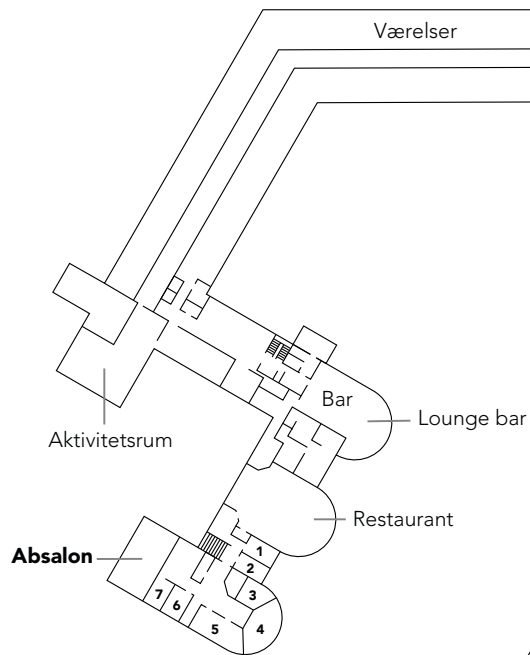

LOKALEOVERSIGT COMWELL SORØ

STUEN